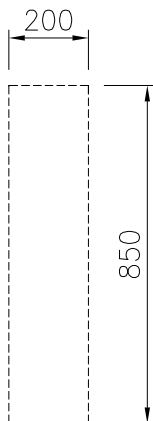

Kort specifikation

Pos.

200 mm bred stängt underrede med hygienisk design och rundade hörn. Enheten är konstruerad enligt DIN 18860_2 med 70 mm indragen sockel. Tillverkad i en robust ramkonstruktion i 2 mm och 3 mm i 1.4301 (AISI 304). 2 mm arbetsyta i 1.4301 (AISI 304). Släta arbetsytor som är enkla att rengöra. THERMODUL-anslutningssystem ger arbetsytor med minimala skarvar som gör att fett och smuts inte kan tränga ner mellan enheterna.

Konstruktion

- IPX5 kapslingsklass
- 2 mm arbetsyta i 1.4301 (AISI 304).
- Plan ytkonstruktion för att lätt rengöra ytorna.
- Självbärande konstruktion.

Övriga Tillbehör

- Rostfri sidopanel (12mm), 850x700mm, höger sida, för enhet med högbakkant PNC 913003
- Rostfri sidopanel (12mm), 850x700mm, vänster sida, för enhet med högbakkant PNC 913004
- Sidoförstärkt panel endast i kombination med sidohylla, mot vägginstallationer, höger PNC 913261
- Sidoförstärkt panel endast i kombination med sidohylla, för mot vägginstallation, vänster PNC 913262
- AVDELNINGSPANEL 850X700MM ROSTFRITT STÅL VÄNSTER/HÖGER PNC 913670
- Rostfri sidopanel 850x700mm, slätsittande, för fristående installation, vänster/höger (skall bara användas vid installation mot något annat) PNC 913686

Front

Sida

Topp

Viktig information

Yttermått, bredd	
588689 (MB3ACOB000)	200 mm
Yttermått, djup	850 mm
Yttermått, höjd	450 mm
Nettovikt:	10.5 kg