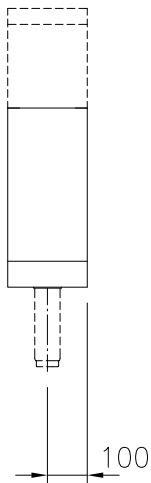

Kort specifikation

Pos.

200 mm bred stängt underrede med hygienisk design och rundade hörn. Enheten är konstruerad enligt DIN 18860_2 med 70 mm indragen sockel. Tillverkad i en robust ramkonstruktion i 2 mm och 3 mm i 1.4301 (AISI 304). 2 mm arbetsyta i 1.4301 (AISI 304). Släta arbetsytor som är enkla att rengöra. THERMODUL-anslutningssystem ger arbetsytor med minimala skarvar som gör att fett och smuts inte kan tränga ner mellan enheterna.

IPX5 kapslingsklass.

Installation: Fristående enhet som betjänas från en sida.

Huvudfunktioner

- Servicevänlig, alla viktiga komponenter kan nås från framsidan.
- THERMODUL-anslutningssystemet ger en arbetsyta utan skarvar som inte släpper igenom smuts när enheterna är sammankopplade. Detta underlättar då en enhet behöver avlägsnas vid byte eller service.
- Enheten konstruerad enligt DIN 18860_2 med 70 mm indragen sockel.
- [NOT TRANSLATED]

Konstruktion

- IPX5 kapslingsklass
- 2 mm arbetsyta i 1.4301 (AISI 304).
- Plan ytkonstruktion för att lätt rengöra ytorna.
- Självbärande konstruktion.

Övriga Tillbehör

- Rostfri sidopanel (12mm), 850x700mm, höger sida, för enhet med högbakkant PNC 913003
- Rostfri sidopanel (12mm), 850x700mm, vänster sida, för enhet med högbakkant PNC 913004
- Sidoförstärkt panel endast i kombination med sidohylla, mot vägginstallationer, höger PNC 913261
- Sidoförstärkt panel endast i kombination med sidohylla, för mot vägginstallation, vänster PNC 913262
- AVDELNINGSPANEL 850X700MM ROSTFRITT STÅL VÄNSTER/HÖGER PNC 913670
- Rostfri sidopanel 850x700mm, slätsittande, för fristående installation, vänster/höger (skall bara användas vid installation mot något annat) PNC 913686

Front

Sida

Topp

Viktig information

Yttermått, bredd	
588689 (MB3ACOB000)	200 mm
Yttermått, djup	850 mm
Yttermått, höjd	450 mm
Nettovikt:	10.5 kg