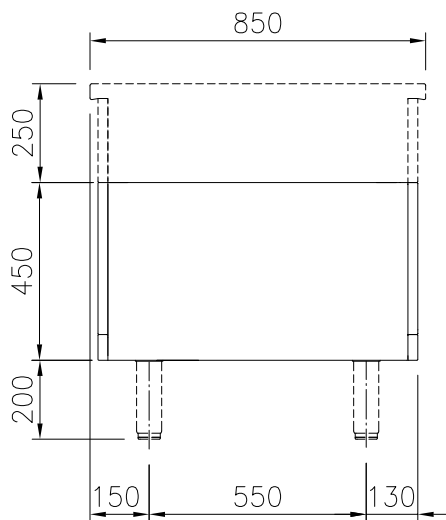

Kort specifikation

Pos.

200 mm bred stängt underrede med hygienisk design och rundade hörn. Enheten är konstruerad enligt DIN 18860_2 med 70 mm indragen sockel. Tillverkad i en robust ramkonstruktion i 2 mm och 3 mm i 1.4301 (AISI 304). 2 mm arbetsyta i 1.4301 (AISI 304). Släta arbetsytor som är enkla att rengöra. THERMODUL-anslutningssystem ger arbetsytor med minimala skarvar som gör att fett och smuts inte kan tränga ner mellan enheterna.

Konstruktion

- IPX5 kapslingsklass
- 2 mm arbetsyta i 1.4301 (AISI 304).
- Plan ytkonstruktion för att lätt rengöra ytorna.
- Självbärande konstruktion.

Övriga Tillbehör

- Rostfri sidopanel (12mm), 850x700mm, höger sida, för enhet med högbakkant PNC 913003
- Rostfri sidopanel (12mm), 850x700mm, vänster sida, för enhet med högbakkant PNC 913004
- Sidoförstärkt panel endast i kombination med sidohylla, mot vägginstallationer, höger PNC 913261
- Sidoförstärkt panel endast i kombination med sidohylla, för mot vägginstallation, vänster PNC 913262
- AVDELNINGSPANEL 850X700MM ROSTFRITT STÅL VÄNSTER/HÖGER PNC 913670
- Rostfri sidopanel 850x700mm, slätsittande, för fristående installation, vänster/höger (skall bara användas vid installation mot något annat) PNC 913686

Front

Sida

Topp

Viktig information

Yttermått, bredd	
588689 (MB3ACOB000)	200 mm
Yttermått, djup	850 mm
Yttermått, höjd	450 mm
Nettovikt:	10.5 kg